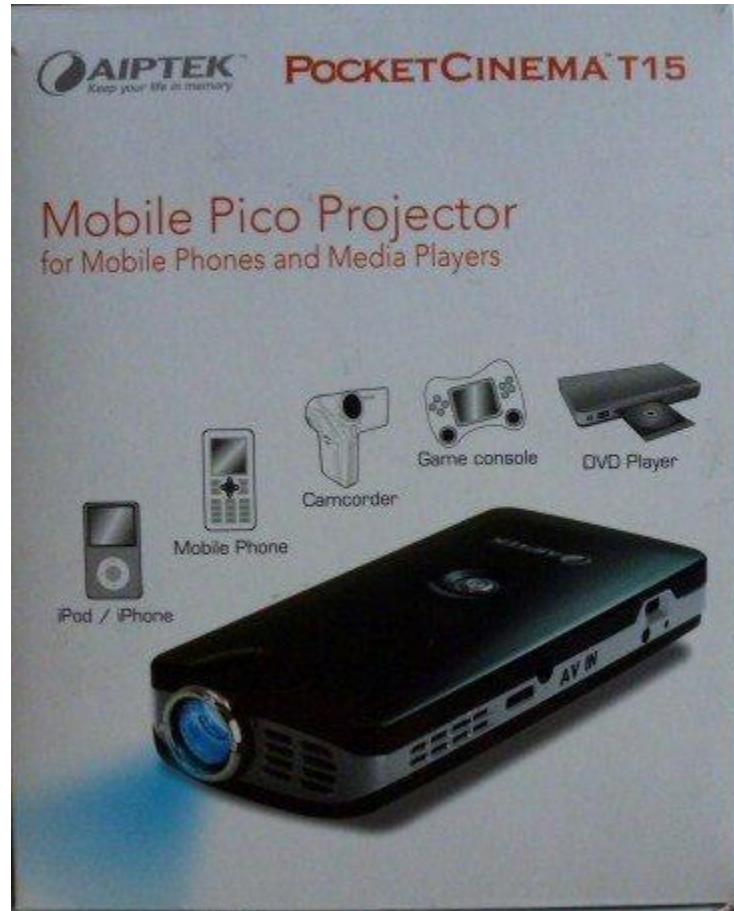

Mini Projector